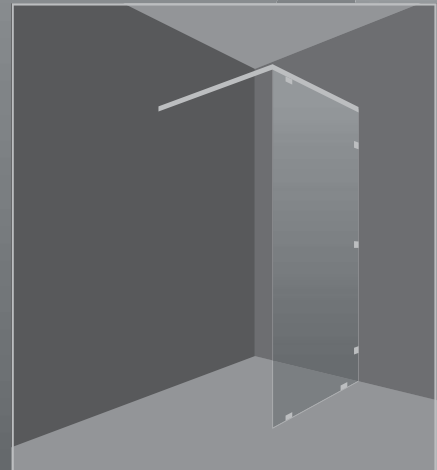

SHOWER SCREEN
FRAMELESS

HG 90

FRAMELESS HINGE DOOR

10MM TEMPERED GLASS

ประตูบานดึง - ผลิตแบบเปลือย
กระจกเทมเปอร์ 10 มม.
ผนังกระจก 2 ด้าน เข้ามุม 90 องศา

HG - 3011
บานพับ 90 2ข้าง / 304

HG - 3004
บานพับ 90 กระจก / กระจก

ราวรุ่นกลม

ตัวหนีบกระจก

FLOOR PLAN

FLOOR PLAN

HG - Fix เดี่ยว

	กว้าง ด้าน A	สูง	ราคา
Size S	W 70 หรือน้อยกว่า	H 200	7,500.00
Size M	W 71 - 100	H 200	8,500.00
Size L	W 101 - 130	H 200	9,500.00

- หากกว้างเกิน 70 ซม. แนะนำให้ติดราวกันแกว่ง
- ราวกันแกว่ง ความยาวรวมไม่เกิน 200 ซม. เพิ่ม 1,300 บาท สำหรับราวรุ่นกลม เพิ่ม 1,500 บาท สำหรับราวรุ่นเหลี่ยม

HG SLIDE180

FRAMELESS
WITH STAINLESS BAR
10MM TEMPERED GLASS

ประตูเลื่อนเปลือย กระดาษเทมเปอร์ 10 มม.

HG-A02-1

HG-A02-5

HG-A02-2

HG-A02-6

HG-A02-4

HG-A02-8

อุปกรณ์ชุดบานเปลือย

HG-A02-7

HD 101

มือจับเป็นกลม
และ มือจับรุ่นตัวตรง ขนาด 30 ซม.
* มือจับรุ่น HD101 (ราวกลม) เพิ่มชุดละ 500 บาท

FRONT

FLOOR PLAN

สำหรับบานประตูที่ขนาดกว้างไม่เกิน 75 ซม.