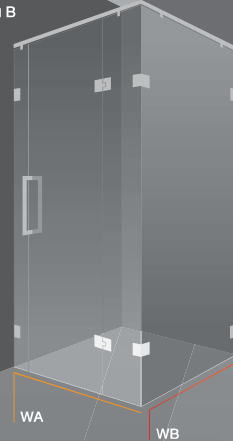

SHOWER SCREEN
FRAMELESS

HG 90

FRAMELESS HINGE DOOR

10MM TEMPERED GLASS

ประตูบานดึง - ผลิตแบบเปลือย
กระจกเทมเปอร์ 10 มม.
ผนังกระจก 2 ด้าน เข้ามุม 90 องศา

HG - 3011
บานพับ 90 2ข้าง / 304

HG - 3004
บานพับ 90 กระจก / กระจก

ADJUSTABLE HYDRAULIC
GLASS DOOR HINGES
บานพับรุ่นยืดหยุ่น กับ รุ่นยึดกับกระจก

HG 7078

มือจับมาตรฐานรุ่นตัว L
และ มือจับตรง

HD 101

PS 14

ยางซิลิโคนรุ่นกันน้ำ

HG 18 - 90

เพิ่ม 400 บาท สำหรับ
ยางซิลิโคนรุ่นแม่เหล็ก

FRONT

FLOOR PLAN

* WA = ความกว้างด้าน A
WB = ความกว้างด้าน B

ประตูเข้ามุม 90 องศา

	กว้าง ด้าน A	กว้าง ด้าน B	สูง	ราคา A บานพับเข้ามุม	ราคา B บานพับเข้ามุม
Size S	WA : 80 - 100 cm.	WB : 80 - 100 cm.	H 200	19,500.00	21,500.00
Size M	WA : 80 - 100 cm.	WB : 100 - 120 cm.	H 200	21,500.00	23,500.00
Size L	WA : 100 - 120 cm.	WB : 100 - 120 cm.	H 200	23,500.00	25,500.00

ราวรุ่นกลม

ตัวหนีบกระจก

FLOOR PLAN

FLOOR PLAN

HG - Fix เดี่ยว

	กว้าง ด้าน A	สูง	ราคา
Size S	W 70 หรือน้อยกว่า	H 200	7,500.00
Size M	W 71 - 100	H 200	8,500.00
Size L	W 101 - 130	H 200	9,500.00

- หากกว้างเกิน 70 ซม. แนะนำให้ติดราวกันแกว่ง
- ราวกันแกว่ง ความยาวรวมไม่เกิน 200 ซม. เพิ่ม 1,300 บาท สำหรับราวรุ่นกลม เพิ่ม 1,500 บาท สำหรับราวรุ่นเหลี่ยม