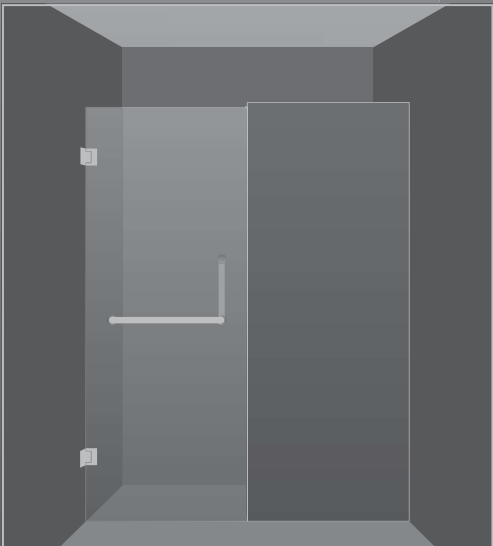

SHOWER SCREEN
FRAMELESS

HG 90

FRAMELESS HINGE DOOR

10MM TEMPERED GLASS

ประตูบานดึง - ผลิตแบบเปลือย
กระจกเทมเปอร์ 10 มม.
ผนังกระจก 2 ด้าน เข้ามุม 90 องศา

HG - 3011
บานพับ 90 2ข้าง / 304

HG - 3004
บานพับ 90 กระจก / กระจก

HG-A02-8

อุปกรณ์ชุดบานเปลือย

HG-A02-7

HD 101

มือจับเป็นกลม
และ มือจับรุ่นตัวตรง ขนาด 30 ซม.
* มือจับรุ่น HD101 (ราวกลม) เพิ่มชุดละ 500 บาท

FRONT

FLOOR PLAN

สำหรับบานประตูที่ขนาดกว้างไม่เกิน 75 ซม.

	กว้าง	สูง	ราคา
Size S	W 120 - 149	H 200	18,500.00
Size M	W 150 - 199	H 200	20,900.00
Size L	W 200 - 230	H 200	22,500.00

HG SINGLE SWING DOOR

FRAMELESS HINGE DOOR
10MM TEMPERED GLASS

ประตูบานคิง-พลิกแบบเปลือย
กระจกเทมเปอร์ 10 มม.

มือจับกลมมาตรฐาน มือจับรุ่นเหลี่ยม

ยางซิลิโคนรุ่นกันน้ำ

บานประตูบานเปิด		
กว้าง	สูง	ราคา
W 70 - 80	H 190 - 200	9,500.00

เพิ่มบานพับตัวละ 1,800 บาท (รวมค่าบาทกระจก)
ปรับเป็นรุ่นมือจับรุ่นเหลี่ยมเพิ่ม คู่ละ 1,500 บาท