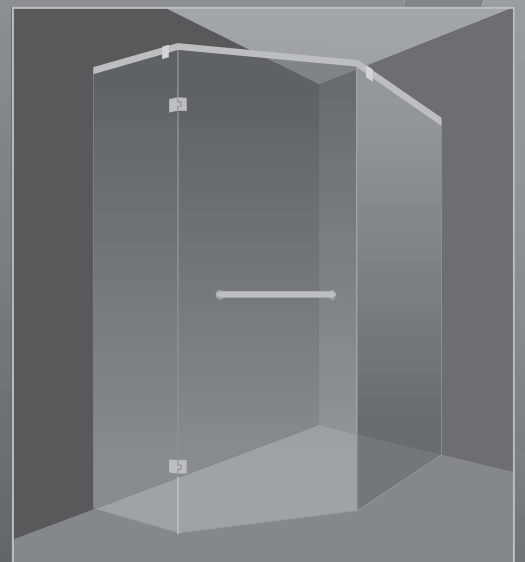

HG135

FRAMELESS HINGE DOOR 10MM TEMPERED GLASS

ประตูบานดึง-พลิกแบบเปลือย
กระจกเทมเปอร์ 10 มม. รุ่น 135 องศา

อุปกรณ์แสดงเลขจัดมา รุ่น 304 (ไม่ขึ้นสนิม)

ราวรุ่นเหลี่ยม

มือจับกลมมาตรฐาน

มือจับรุ่นเหลี่ยม

ราวรุ่นกลม

ยางซิลิโคนรุ่นกันน้ำ

เพิ่ม 400 บาท สำหรับ
ยางซิลิโคนรุ่นแม่เหล็ก

FLOOR PLAN

บานเปิดเดี่ยว (ไม่เกิน 75 ซม.) + บาน Fix 2 บาน เข้ามุม 135 องศา

	กว้าง	สูง	ราคา
Size S	W 120 cm. หรือน้อยกว่า	H 200 cm.	15,500.00
Size M	W 121 - 140 cm.	H 200 cm.	17,000.00
Size L	W 141 - 160 cm.	H 200 cm.	18,500.00

ปรับเป็นมือจับรุ่นเหลี่ยม เพิ่มคู่ละ 1,500 บาท
เพิ่มบานพับตัวละ 1,800 บาท (รวมค่าบาทกระจก)