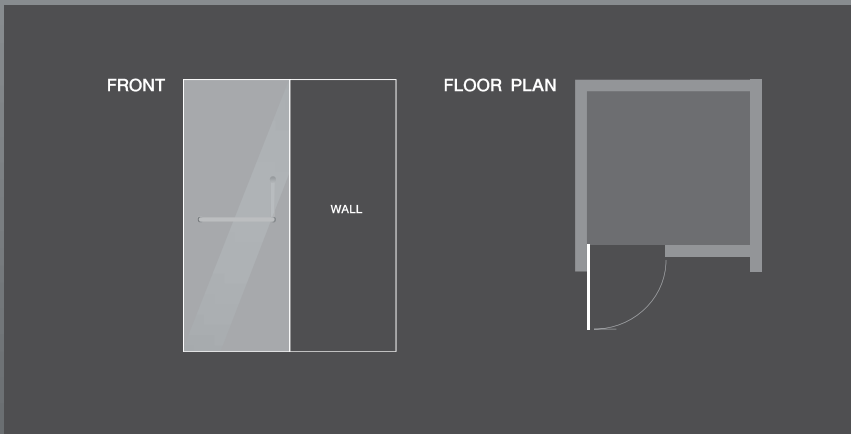

HG SINGLE SWING DOOR

FRAMELESS HINGE DOOR
10MM TEMPERED GLASS

ประตูบานคิง-พลิกแบบเปลือย
กระจกเทมเปอร์ 10 มม.

มือจับกลมมาตรฐาน มือจับรุ่นเหลี่ยม

ยางซิลิโคนรุ่นกันน้ำ

บานประตูบานเปิด		
กว้าง	สูง	ราคา
W 70 - 80	H 190 - 200	9,500.00

เพิ่มบานพับตัวละ 1,800 บาท (รวมค่าบาทกระจก)
ปรับเป็นรุ่นมือจับรุ่นเหลี่ยมเพิ่ม คู่ละ 1,500 บาท