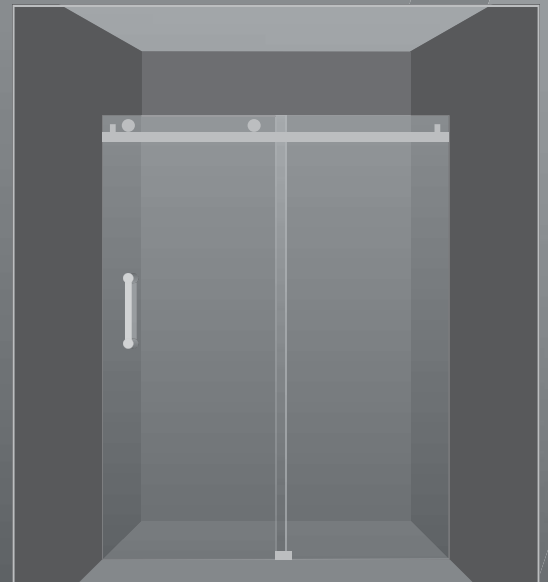

SHOWER SCREEN
FRAMELESS

HG 90

FRAMELESS HINGE DOOR

10MM TEMPERED GLASS

ประตูบานดึง - ผลิตแบบเปลือย
กระจกเทมเปอร์ 10 มม.
ผนังกระจก 2 ด้าน เข้ามุม 90 องศา

HG - 3011
บานพับ 90 2ข้าง / 304

HG - 3004
บานพับ 90 กระจก / กระจก

HG SLIDE180

FRAMELESS
WITH STAINLESS BAR
10MM TEMPERED GLASS

ประตูเลื่อนเปลือย กระดาษเทมเปอร์ 10 มม.

HG-A02-1

HG-A02-5

HG-A02-2

HG-A02-6

HG-A02-4

HG-A02-8

อุปกรณ์ชุดบานเปลือย

HG-A02-7

HD 101

มือจับเป็นกลม
และ มือจับรุ่นตัวตรง ขนาด 30 ซม.
* มือจับรุ่น HD101 (ราวกลม) เพิ่มชุดละ 500 บาท

FRONT

FLOOR PLAN

สำหรับบานประตูที่ขนาดกว้างไม่เกิน 75 ซม.

	กว้าง	สูง	ราคา
Size S	W 120 - 149	H 200	18,500.00
Size M	W 150 - 199	H 200	20,900.00
Size L	W 200 - 230	H 200	22,500.00

HG SINGLE SWING DOOR

FRAMELESS HINGE DOOR
10MM TEMPERED GLASS

ประตูบานคิง-พลิกแบบเปลือย
กระจกเทมเปอร์ 10 มม.