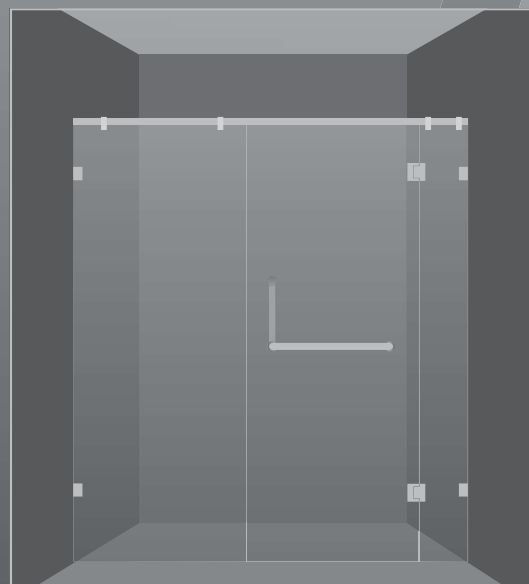

PS 14

เพิ่ม 400 บาท สำหรับ
ยางซิลิโคนรุ่นแม่เหล็ก

ยางซิลิโคนรุ่นกันน้ำ

• ชุดอุปกรณ์ติดตั้งแบบมาตรฐาน เป็นสแตนเลส บานพับ 2 ตัวต่อชุด

FRONT

FLOOR PLAN

FRONT

FLOOR PLAN

บานเปิดเดี่ยว (ไม่เกิน 75 ซม.) + Fix / IIแผง

	กว้าง	สูง	ราคา A - บานพับติดปู	ราคา B - บานพับติดกระจก
Size S	W 120 cm. หรือน้อยกว่า	H 200 cm.	14,000.00	15,200.00
Size M	W 121 - 140 cm.	H 200 cm.	15,000.00	16,200.00
Size L	W 141 - 160 cm.	H 200 cm.	16,000.00	17,200.00
Size XL	W 161 - 190 cm.	H 200 cm.	18,000.00	19,200.00