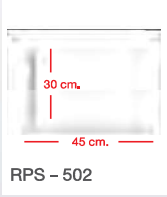

HG SINGLE SWING DOOR

FRAMELESS HINGE DOOR
10MM TEMPERED GLASS

ประตูบานคิง-พลิกแบบเปลือย
กระจกเทมเปอร์ 10 มม.

มือจับกลมมาตรฐาน มือจับรุ่นเหลี่ยม

ยางซิลิโคนรุ่นกันน้ำ