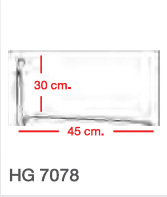

HG SINGLE SWING DOOR

FRAMELESS HINGE DOOR
10MM TEMPERED GLASS

ประตูบานคิง-พลิกแบบเปลือย
กระจกเทมเปอร์ 10 มม.

มือจับกลมมาตรฐาน มือจับรุ่นเหลี่ยม

ยางซิลิโคนรุ่นกันน้ำ