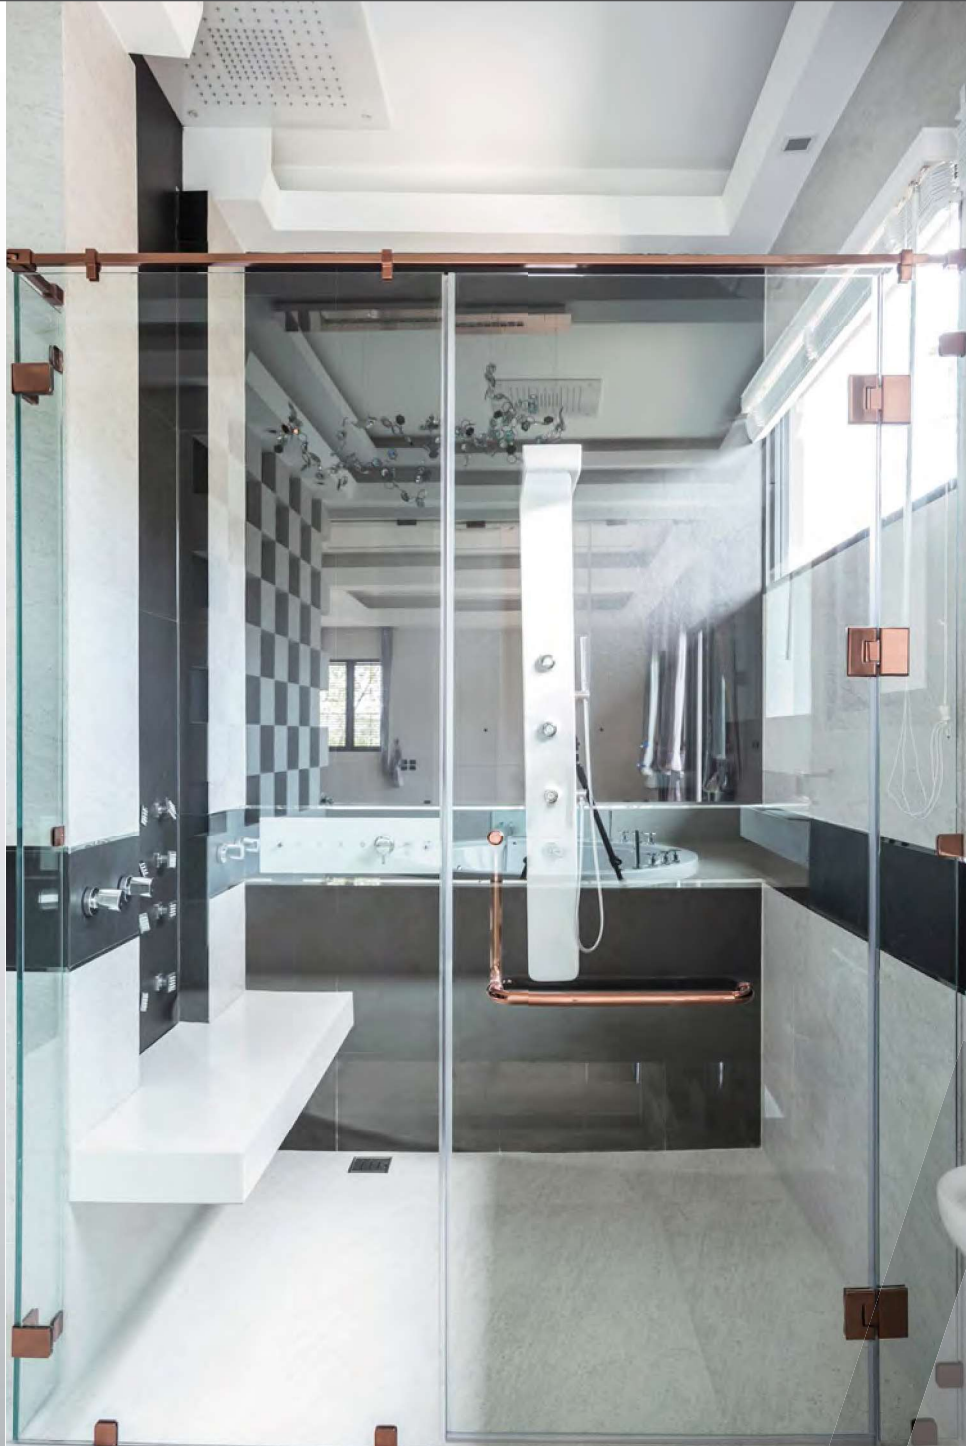

HG 180

FRAMELESS HINGE DOOR 10MM TEMPERED GLASS

ประตูบานคิง-พลิกแบบเปลือย
กระจกเทมเปอร์ 10 มม. 180 องศา

ราวรุ่นเหลี่ยม

มือจับกลมมาตรฐาน

มือจับรุ่นเหลี่ยม

ราวรุ่นกลม

เพิ่ม 400 บาท สำหรับ
ยางซิลิโคนรุ่นแม่เหล็ก

ยางซิลิโคนรุ่นกันน้ำ

• ชุดอุปกรณ์ติดตั้งแบบมาตรฐาน เป็นสแตนเลส บานพับ 2 ตัวต่อชุด

บานเปิดเดี่ยว (ไม่เกิน 75 ซม.) + Fix / IIแผง

	กว้าง	สูง	ราคา A - บานพับติดปู	ราคา B - บานพับติดกระจก
Size S	W 120 cm. หรือน้อยกว่า	H 200 cm.	14,000.00	15,200.00
Size M	W 121 - 140 cm.	H 200 cm.	15,000.00	16,200.00
Size L	W 141 - 160 cm.	H 200 cm.	16,000.00	17,200.00
Size XL	W 161 - 190 cm.	H 200 cm.	18,000.00	19,200.00